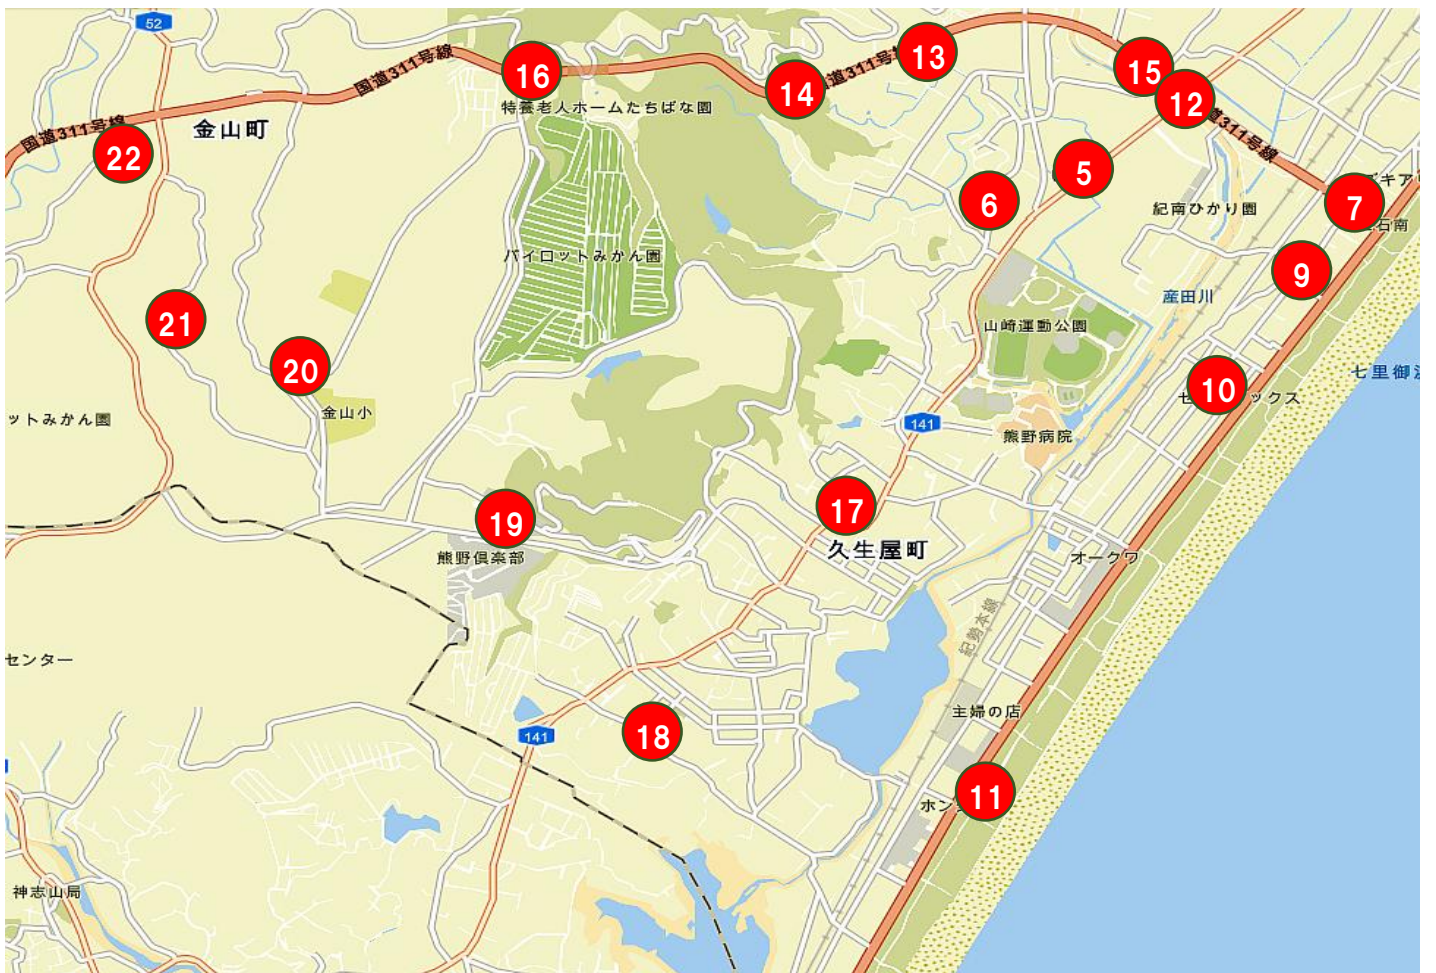

①～⑨ 有馬小、⑫～⑮ 有馬小中

⑩・⑪ 有馬小、⑯～⑳ 有馬中・金山小

②④ 入鹿小中

②⑤ 新鹿小

< Mie Click Maps および、Esri, HERE, Garmin, FAO, NOAA, USGS を引用 >