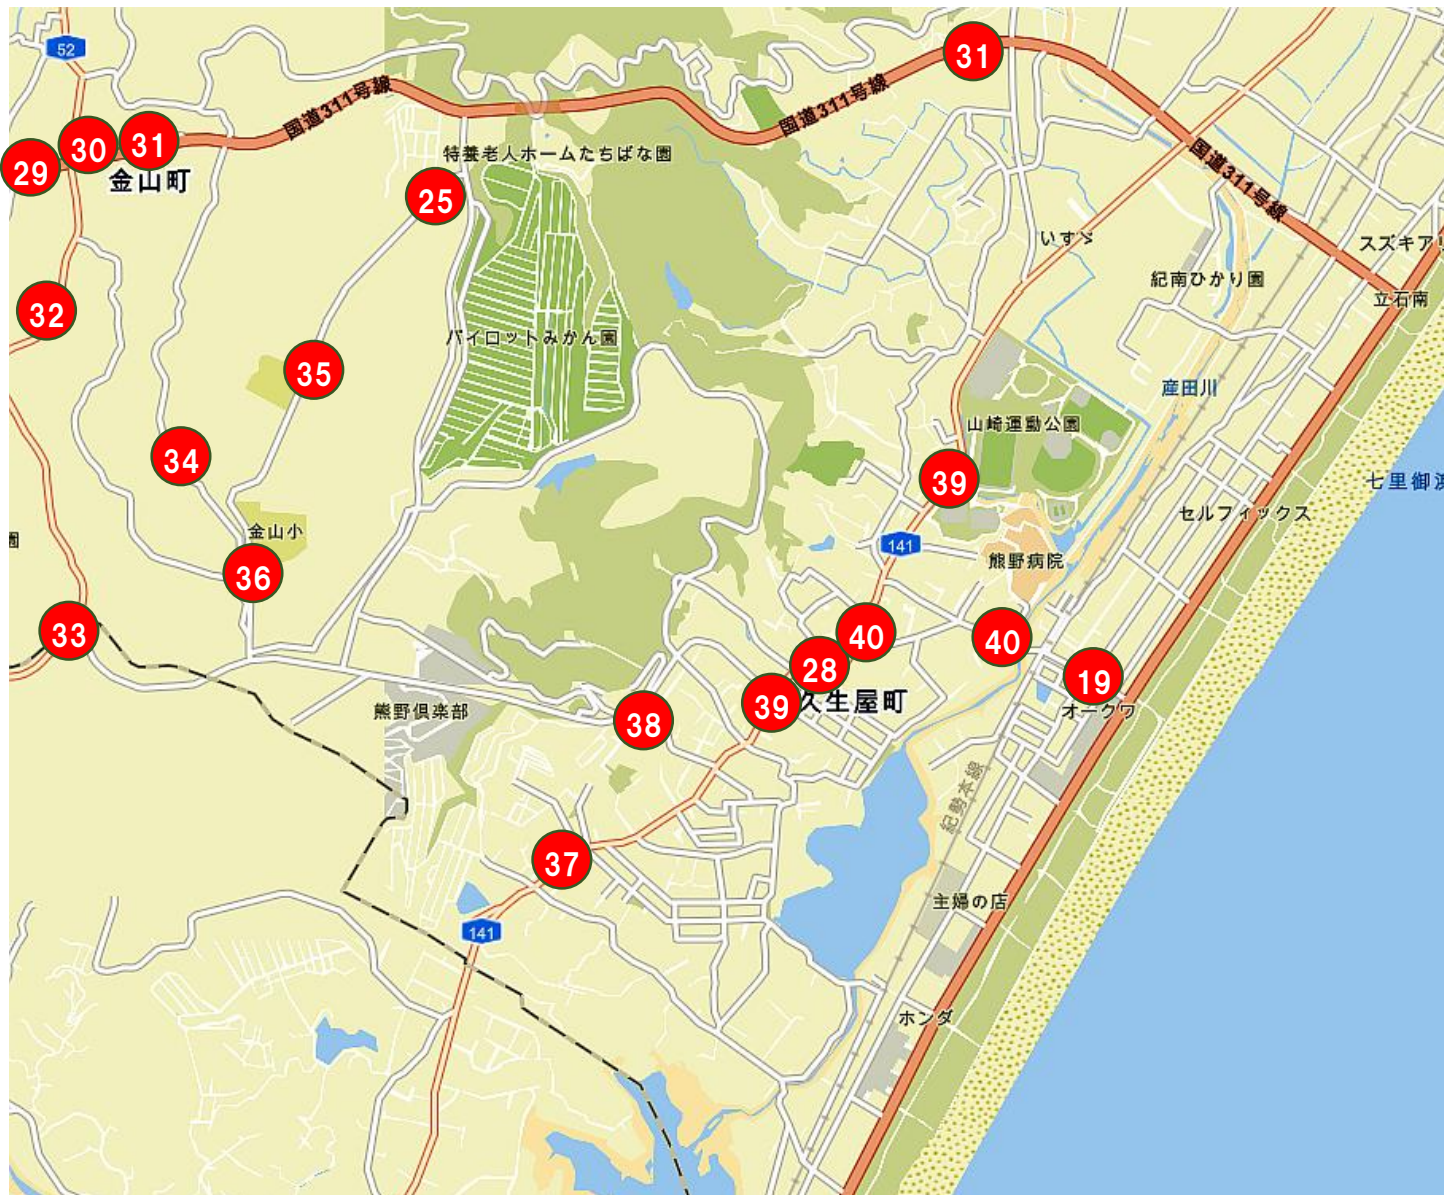

①～⑤ 入鹿小、⑥～⑬入鹿中

⑭～⑱・⑳～㉓ 有馬小、㉔・㉖・㉗ 有馬中

⑬ 有馬小、⑮・⑯ 有馬中、

<Mie Click Maps および、Esri, HERE, Garmin, FAO, NOAA, USGS を引用>