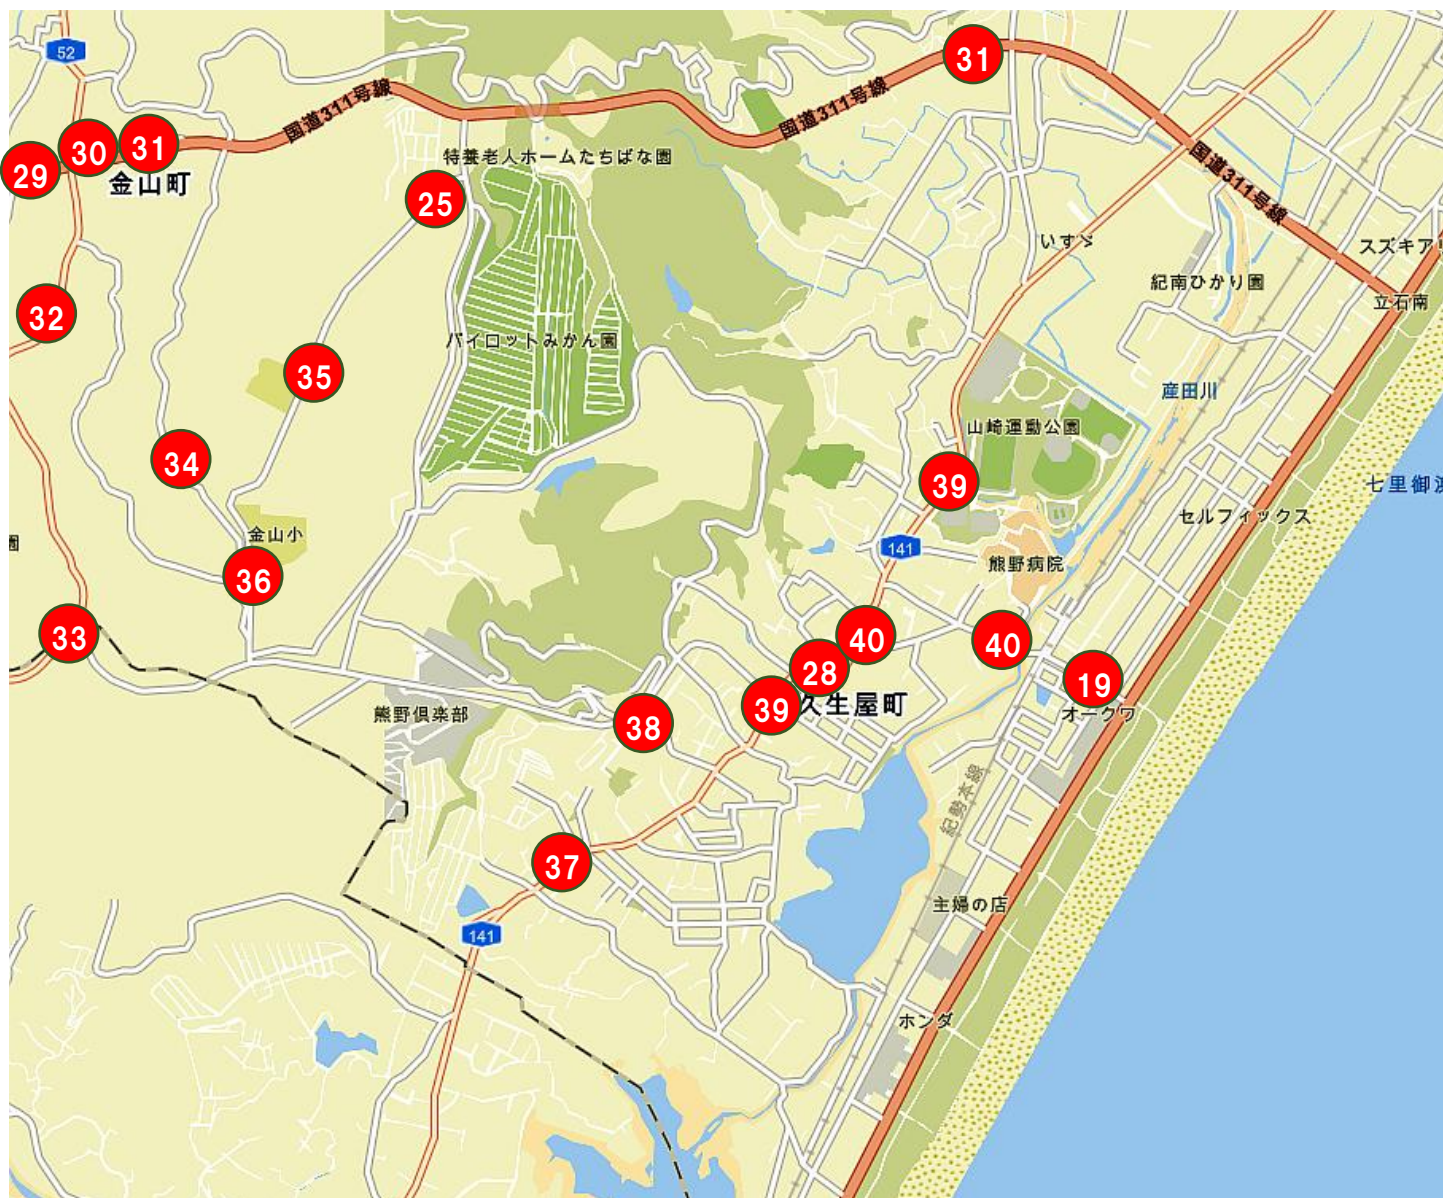

①～⑤ 入鹿小、⑥～⑬入鹿中

⑭～⑱・⑳～㉓ 有馬小、㉔・㉖・㉗ 有馬中

⑬ 有馬小、⑮・⑯ 有馬中、

<Mie Click Maps および、Esri, HERE, Garmin, FAO, NOAA, USGS を引用>